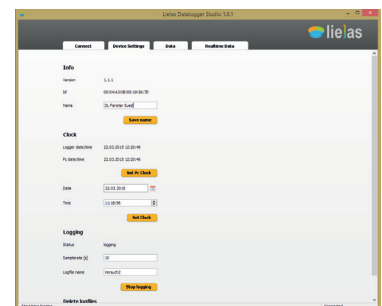

Temperatur, Luftfeuchtigkeit und Luftdruck

- ⇒ Messbereich Temperatur -20 °C bis +70 °C
- ⇒ Messbereich Luftfeuchtigkeit 0 % bis 100 % relative Luftfeuchtigkeit
- ⇒ Messbereich Luftdruck 300 mBar bis 1200 mBar

Strom und Spannung

- ⇒ Messbereich Strom 0 mA bis 24 mA
- ⇒ Messbereich Spannung 0 V bis 10 V
- ⇒ wasserfest nach IP67